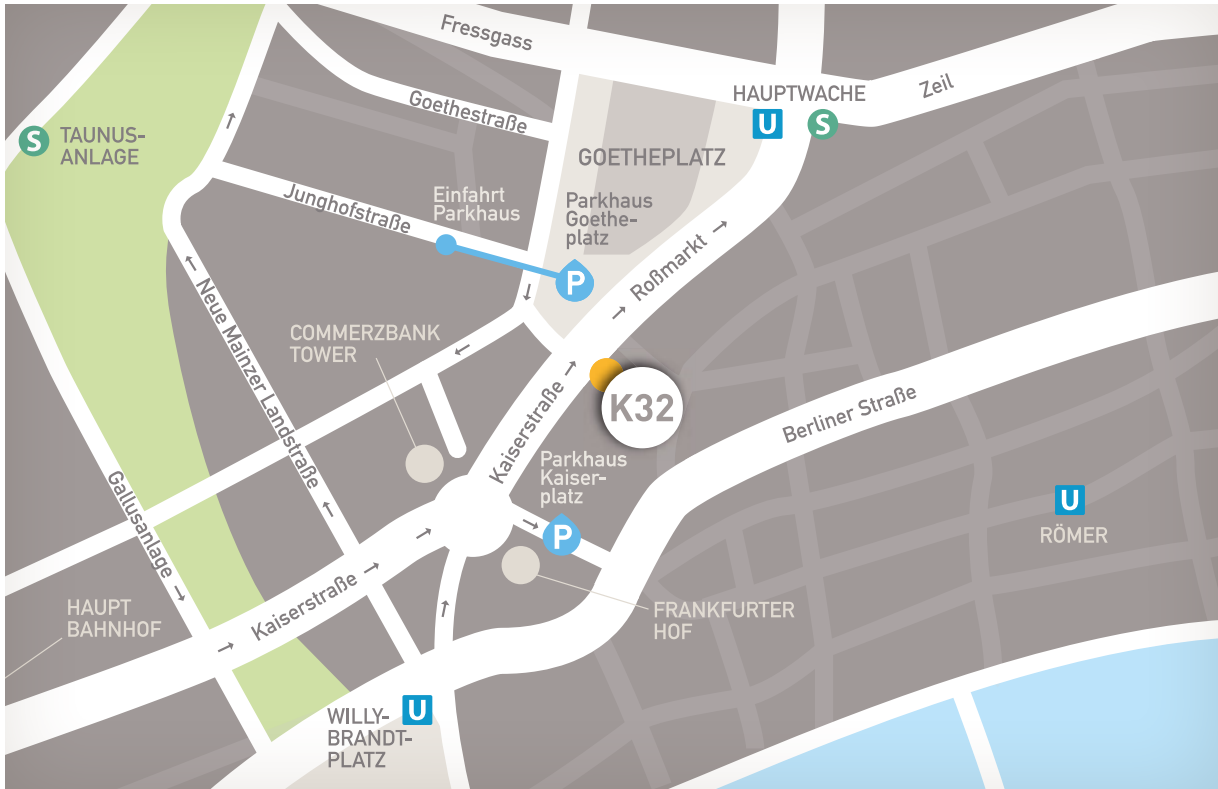

KONZEPT 32

MIT DEM AUTO.

Es befinden sich mehrere Parkhäuser (Goetheplatz, Bethmannstraße) in fußläufiger Entfernung. Die genauen Standorte entnehmen Sie bitte der Karte.

MIT DEN ÖFFENTLICHEN VERKEHRSMITTELN:

Die Haltestellen der **S** und **U** Hauptwache befindet sich 2 Gehminuten entfernt.